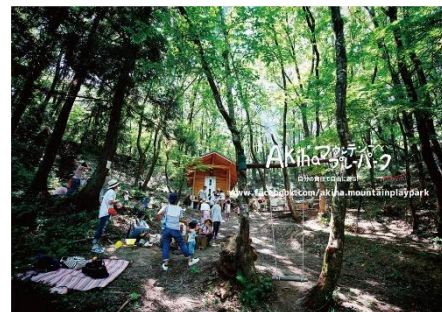

## 幼児期の自然体験・外遊びの重要性

### ～自然体験で生きる意欲と賢さを～

(株)フィールドスケープは「心に残る原風景をつくる」を理念に、幼稚園・保育園・こども園の園庭づくりを通して、乳幼児期における自然との関わり・外遊びできる環境づくりに取り組んでいます。

NPO 法人アキハロハスは「Akiha /Sanjo 森のようちえん」で新潟市秋葉区・三条市の森の中で毎日過ごす子ども達の保育活動の実践を通し、幼児期の子ども達が自然や野外から受け取ることのできる良質な刺激や経験の大切さを社会に伝え広めていきたいと活動しています。

開催日時：毎週土曜日（12月16日～3月末冬期間休み）

場所：秋葉公園 シカ広場前（秋葉区秋葉3丁目）

参加費：無料 申込み：不要（時間内出入り自由）

お問い合わせ：NPO 法人アキハロハス

電話：080-4928-8883（プレーパーク専用携帯）

Fb：www.facebook.com/akiha.mountainplaypark/

場所など詳細はこちらから→